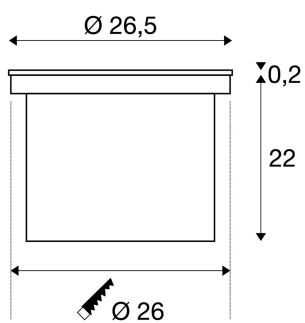

ADJUST 265

уличный встраиваемый в пол светильник, НИТ, IP67, круглый, нержавеющая сталь 304, макс. 70 Вт

Выдерживающий вес человека высоковольтный встраиваемый в пол светильник с круглой блендой из нержавеющей стали и частично сатинированной стеклянной крышкой оснащен патроном G12 с регулировкой наклона и пускорегулирующим устройством, поэтому светильник можно использовать с совместимыми газоразрядными лампами. Светильник имеет степень защиты IP67 и может использоваться вне помещений. Прямое подключение к электросети напряжением 230 В. Для простоты монтажа в комплект поставки входит монтажный стакан, дополнительно есть возможность сквозного монтажа проводки.

Технические характеристики

Тов. №:	228240
Патрон	G12
Источник света	HIT-CE
Количество патронов	1
Включая источник света	0
Номинальное первичное напряжение	230V ~50Hz mA/V
Диапазон изменения угла наклона от	15 °
Диаметр	26.5 cm
Глубина	20.0 cm
Установочный диаметр	26.0 cm
Установочная глубина	22.0 cm
Вес нетто	5.141 kg
вес брутто	5.758 kg
IP Code	IP 67
Класс защиты	I
Сборка	MOUNTING_RECESSED
Детали сборки	Пол
Мощность	70.0 W
Механическая нагрузка	5 t
BIG WHITE Seite	721