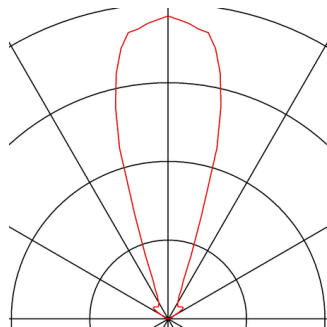

ADJUST 265

уличный встраиваемый в пол светильник, НИТ, IP67, круглый, нержавеющая сталь 304, макс. 70 Вт

Выдерживающий вес человека высоковольтный встраиваемый в пол светильник с круглой блендой из нержавеющей стали и частично сатинированной стеклянной крышкой оснащен патроном G12 с регулировкой наклона и пускорегулирующим устройством, поэтому светильник можно использовать с совместимыми газоразрядными лампами. Светильник имеет степень защиты IP67 и может использоваться вне помещений. Прямое подключение к электросети напряжением 230 В. Для простоты монтажа в комплект поставки входит монтажный стакан, дополнительно есть возможность сквозного монтажа проводки.

Технические характеристики

Тов. №:	228240
Патрон	G12
Источник света	HIT-CE
Количество патронов	1
Включая источник света	0
Номинальное первичное напряжение	230V ~50Hz mA/V
Диапазон изменения угла наклона от	15 °
Диаметр	26.5 cm
Глубина	20.0 cm
Установочный диаметр	26.0 cm
Установочная глубина	22.0 cm
Вес нетто	5.141 kg
вес брутто	5.758 kg
IP Code	IP 67
Класс защиты	I
Сборка	MOUNTING_RECESSED
Детали сборки	Пол
Мощность	70.0 W
Механическая нагрузка	5 t
BIG WHITE Seite	721